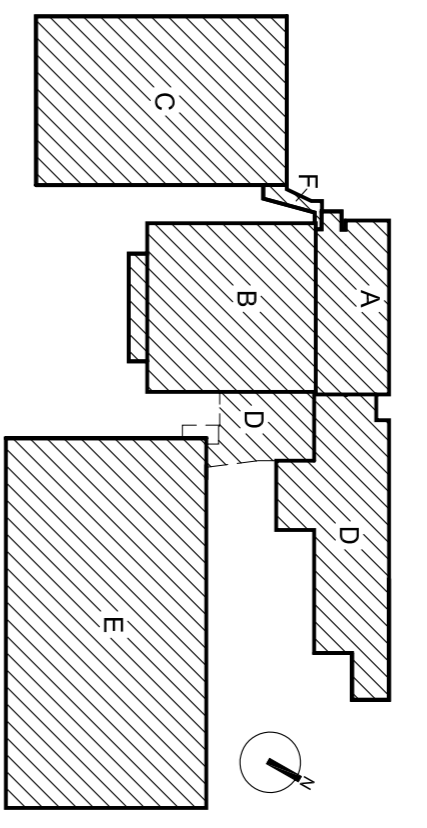

AFSTÖÐUMYND 1 m.kv. 1:500

VIÐERJINGI 0401-G1-1.dwg (0401-G2.dwg)

Upprunalegu myndir: ASK

Lyklamynd m.kv: 1:2000

Hús	Matshlutí
A	03
B	04
C+F	05
D	06
E	07

Fasteignafélag Háttarjarðar  
Íþróttamistöðvörn Kapakríka